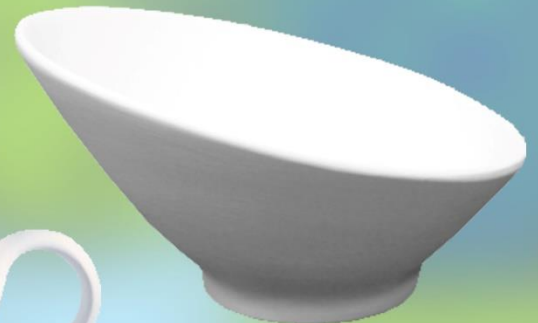

Keramik to go

Du bemalst deine Keramik entspannt zuhause.
Den Rest machen wir.

Schale Bamboo Ø16cm 16,90€

Schale Diskus Ø 27cm 27,90€

Butterdose 19 x 12cm 24,90€

Kinder- und Suppenteller
Ø 20cm 17,90€

Caffé Latte h = 15cm 17,90€

Teller glatt Ø 20cm 15,90€,
Ø 25cm 17,90€

Kakaobecher h = 10cm 15,90cm

Schale Cereali Ø 15cm 15,90€

Jumbotasse h = 9cm 18,90€

Schale Calla Ø 20cm 18,90€

klassischer Becher
h = 9,5cm 14,90€

Naschteller
Ø 21cm 18,90€

Utensilienhalter/Vase h= 16,5 cm
19,90€

Teller Blatt 12x15 cm
9,90€

Segelboot Salz & Pfeffer
h= 12 cm 19,90€

kleine Schale Ø 15 cm
15,90 €

Totenkopf-Becher
h= 10 cm 16,90€

Vase Cubetto h= 12 cm
16,90 €

Tapas Teller 20x15 cm
17,90€

Wellenteller 10x22 cm
14,90€

Salatquadrat 20x20 cm
24,90 €

Bierkrug 0,5 Liter
h= 12,5 cm 17,90€

Pony 16x16 cm 17,90€

Fohlen liegend
L= 12,5 cm 13,90€

Dose mit Holzdeckel h=10 cm
Ø 8 cm 19,90€

Eierbecher h=8 cm
7,90€